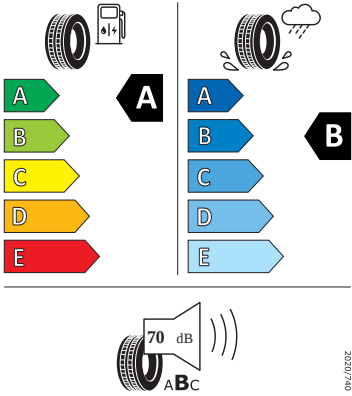

- Parkovací kamera vzadu
- Parkovací senzory vzadu
- Potahy sedadel látka/Suedia
- Přídavná spodní ochrana pohonné jednotky
- Prodloužení intervalu údržby
- Regulace sklonu světlometů
- S deštníkem
- Sada na opravu pneumatik
- Sada nářadí
- Schránka na brýle
- Síťový program
- Šrouby kola standardní
- Stěrač zadního okna s ostřikovačem a stupňovým intervalem stírání
- Stupňový interval stírání stěračů s se snímačem světla
- Světlo pro denní svícení s asistenčním světlem a funkcí Coming Home a Leaving home
- Systém Start/Stop
- Tempomat s omezovačem rychlosti
- Tříbodové automatické bezpečnostní pásy zadní vnější se štítkem ECE
- Tříbodový bezpečnostní pás pro prostřední zadní sedadlo
- Ukazatel stavu kapaliny v ostřikovači
- Upínací přípravek v zavazadlovém prostoru
- Víko schránky před spolujezdcem, s osvětlením
- Virtuální kokpit mini 8"
- Vnější zpětná zrcátka elektricky nastavitelná a vyhřívaná
- Vyhřívání předních sedadel s oddělenou regulací
- Zadní sedadlo nedělené, opěradlo dělené sklopné
- 3x ISOFIX a Top Tether (1x vpředu, 2x vzadu)
- Držák na parkovací lístky za čelním sklem
- Kapsy na zadní části předních sedadel
- Příprava pro služby Škoda Connect M
- Rozpoznání dopravních značek
- Rozpoznání únavy řidiče
- Tísňové volání eCall

Energetické štítky pneumatik

- Bridgestone 205/60 R16

- Goodyear 205/60 R16

GOODYEAR

546287

205/60R16 92 H

C1

- Michelin 205/60 R16