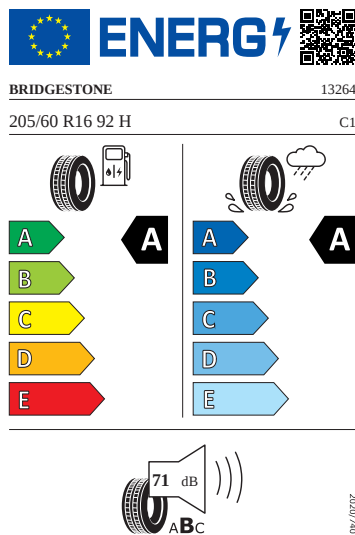

- Parkovací kamera vzadu
- Parkovací senzory vzadu
- Potahy sedadel látka/Suedia
- Přídavná spodní ochrana pohonné jednotky
- Prodloužení intervalu údržby
- Regulace sklonu světlometů
- S deštníkem
- Sada na opravu pneumatik
- Sada nářadí
- Schránka na brýle
- Síťový program
- Šrouby kola standardní
- Stěrač zadního okna s ostřikovačem a stupňovým intervalem stírání
- Stupňový interval stírání stěračů s se snímačem světla
- Světlo pro denní svícení s asistenčním světlem a funkcí Coming Home a Leaving home
- Systém Start/Stop
- Tempomat s omezovačem rychlosti
- Tříbodové automatické bezpečnostní pásy zadní vnější se štítkem ECE
- Tříbodový bezpečnostní pás pro prostřední zadní sedadlo
- Ukazatel stavu kapaliny v ostřikovači
- Upínací přípravek v zavazadlovém prostoru
- Víko schránky před spolujezdcem, s osvětlením
- Virtuální kokpit mini 8"
- Vnější zpětná zrcátka elektricky nastavitelná a vyhřívaná
- Vyhřívání předních sedadel s oddělenou regulací
- Zadní sedadlo nedělené, opěradlo dělené sklopné
- 3x ISOFIX a Top Tether (1x vpředu, 2x vzadu)
- Držák na parkovací lístky za čelním sklem
- Kapsy na zadní části předních sedadel
- Příprava pro služby Škoda Connect M
- Rozpoznání dopravních značek
- Rozpoznání únavy řidiče
- Tísňové volání eCall

Energetické štítky pneumatik

- Bridgestone 205/60 R16

- Goodyear 205/60 R16