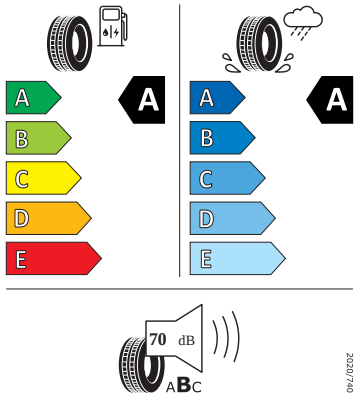

- GOODYEAR 215/55 R17 94V

GOODYEAR 547003

215/55R17 94 V C1