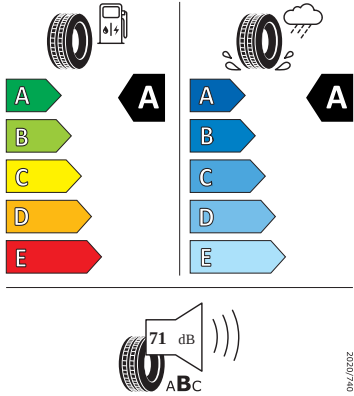

- Hlavové airbagy a boční airbagy vpředu
- Infotainment Amundsen 8" s navigací
- Jumbo Box s loketní opěrou
- KESSY - bezklíčové zamykání a startování
- Kolenní airbag řidiče
- Kontrola tlaku v pneumatikách
- LED přední světlomety
- Ostřikovače světlometů
- Parkovací kamera vzadu
- Parkovací senzory vpředu a vzadu
- Potahy sedadel látka
- Příprava pro tažné zařízení
- Rozpoznání únavy řidiče
- Rozpoznávání dopravních značek
- Schránka na brýle
- Signalizace nezapnutého bezpečnostního pásu
- Střešní nosič - stříbrný
- Sunset
- Světelný a dešťový senzor
- Tísňové volání eCall+
- Ukazatel stavu kapaliny v ostřikovači
- USB-C u vnitřního zpětného zrcátka
- USB-C vpředu
- Virtuální kokpit 10"
- Virtuální pedál
- Vnější zpětná zrcátka el. nastavitelná, sklopná, vyhříváná
- Volba jízdního režimu
- Vyhřívání čelní sklo
- Vyhřívání trysky ostřikovače čelního skla
- Vyhřívání předních a zadních sedadel
- Výškově nastavitelná přední sedadla s bederní opěrkou
- Asistent změny jízdního pruhu (Side Assist)
- Rovná podlaha zavazadlového prostoru
- Sada nářadí a zvedák vozu

Energetické štítky pneumatik

- Bridgestone 215/55 R17 94V

BRIDGESTONE 13952

215/55 R17 94 V C1

2020/740

- Continental 215/55 R17 94V

Continental 0358217

215/55 R 17 94 V C1