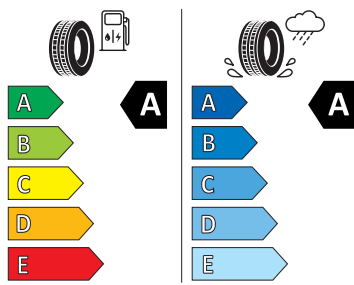

- Hlavové airbagy a boční airbagy vpředu
- Infotainment Amundsen 8" s navigací
- Jumbo Box s loketní opěrou
- KESSY - bezklíčové zamykání a startování
- Kolenní airbag řidiče
- Kontrola tlaku v pneumatikách
- LED přední světlomety
- Ostřikovače světlometů
- Parkovací kamera vzadu
- Parkovací senzory vpředu a vzadu
- Potahy sedadel látka
- Příprava pro tažné zařízení
- Rozpoznání únavy řidiče
- Rozpoznávání dopravních značek
- Schránka na brýle
- Signalizace nezapnutého bezpečnostního pásu
- Střešní nosič - stříbrný
- Sunset
- Světelný a dešťový senzor
- Tísňové volání eCall+
- Ukazatel stavu kapaliny v ostřikovači
- USB-C u vnitřního zpětného zrcátka
- USB-C vpředu
- Virtuální kokpit 10"
- Virtuální pedál
- Vnější zpětná zrcátka el. nastavitelná, sklopná, vyhříváná
- Volba jízdního režimu
- Vyhřívání čelní sklo
- Vyhřívání trysky ostřikovače čelního skla
- Vyhřívání předních a zadních sedadel
- Výškově nastavitelná přední sedadla s bederní opěrkou
- Asistent změny jízdního pruhu (Side Assist)
- Rovná podlaha zavazadlového prostoru
- Sada nářadí a zvedák vozu

Energetické štítky pneumatik

- Bridgestone 215/55 R17 94V

BRIDGESTONE 13952

215/55 R17 94 V C1

2020/740