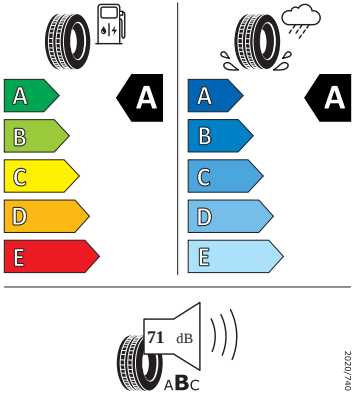

Servisní péče Standard

- Škoda Předplacený servis Standard na 5 let, do 60.000 km

Energetické štítky pneumatik

- Continental 205/55 R17

Continental 0358161

205/55 R 17 91 V C1

- Goodyear 205/55 R17

GOODYEAR 546612