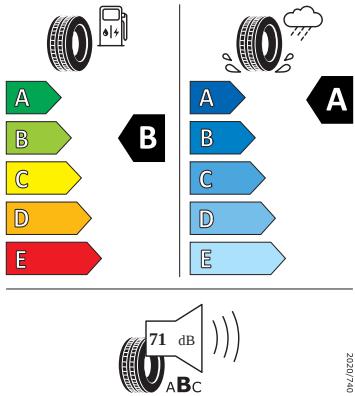

- Čalouněná přístrojová deska
- DAB - digitální radiopřijem
- Detekce rozptýlení a únavy
- Dětská pojistka, elektricky ovládatelná
- Externí, USB typ C, datová(é) zásuvka(-y) a nabíjecí zásuvka(-y) se zvýšeným nabíjecím výkonem
- Kotoučové brzdy zadní
- Multiflexboard
- Odbočovací světla a světla pro jakékoli počasí
- Odjištění zadního sedadla mechanické
- Opěrky hlavy vzadu (3 kusy)
- Osvětlení zavazadlového prostoru
- Parkovací senzory vpředu a vzadu
- Posilovač brzd pro vozidla bez elektrického pohonu (ESC a elektronický posilovač brzd)
- Prodloužení intervalu údržby
- Prostorově úsporné nouzové rezervní kolo, radiální konstrukce (5 otvorů)
- S adaptérem
- S ostříkovačem světlometů, s ukazatelem stavu kapaliny
- Sada nářadí a zvedák vozu
- Síťový program
- Sklo pro optimalizovaný teplotní komfort
- Spouštěč okna s komfortním ovládáním a vypínací pojistkou, elektrický
- Šrouby se zabezpečením proti krádeži
- Světlo pro denní svícení s asistenčním světlem a automatickou funkcí Coming Home a Leaving Home
- Tažné zařízení
- Tříbodové automatické bezpečnostní pásy zadní vnější se štítkem ECE
- Upevnění dětské sedačky pro dět. zádrž. systém i-Size, 2 x Top Tether a upevnění dět. sed. vpředu na str. spol.
- Vnější zpětná zrcátka s pamětí, s aut. zatmavováním, elektr. sklopná/nastav./vyhřívání
- Vyhřívání předních a zadních sedadel, s oddělenou regulací
- Prediktivní ochrana cestujících

Energetické štítky pneumatik

- Bridgestone 225.0/45.0 R18

- Goodyear 225.0/45.0 R18

GOODYEAR

546337

225/45R18 91 Y

C1

- Pirelli 225.0/45.0 R18